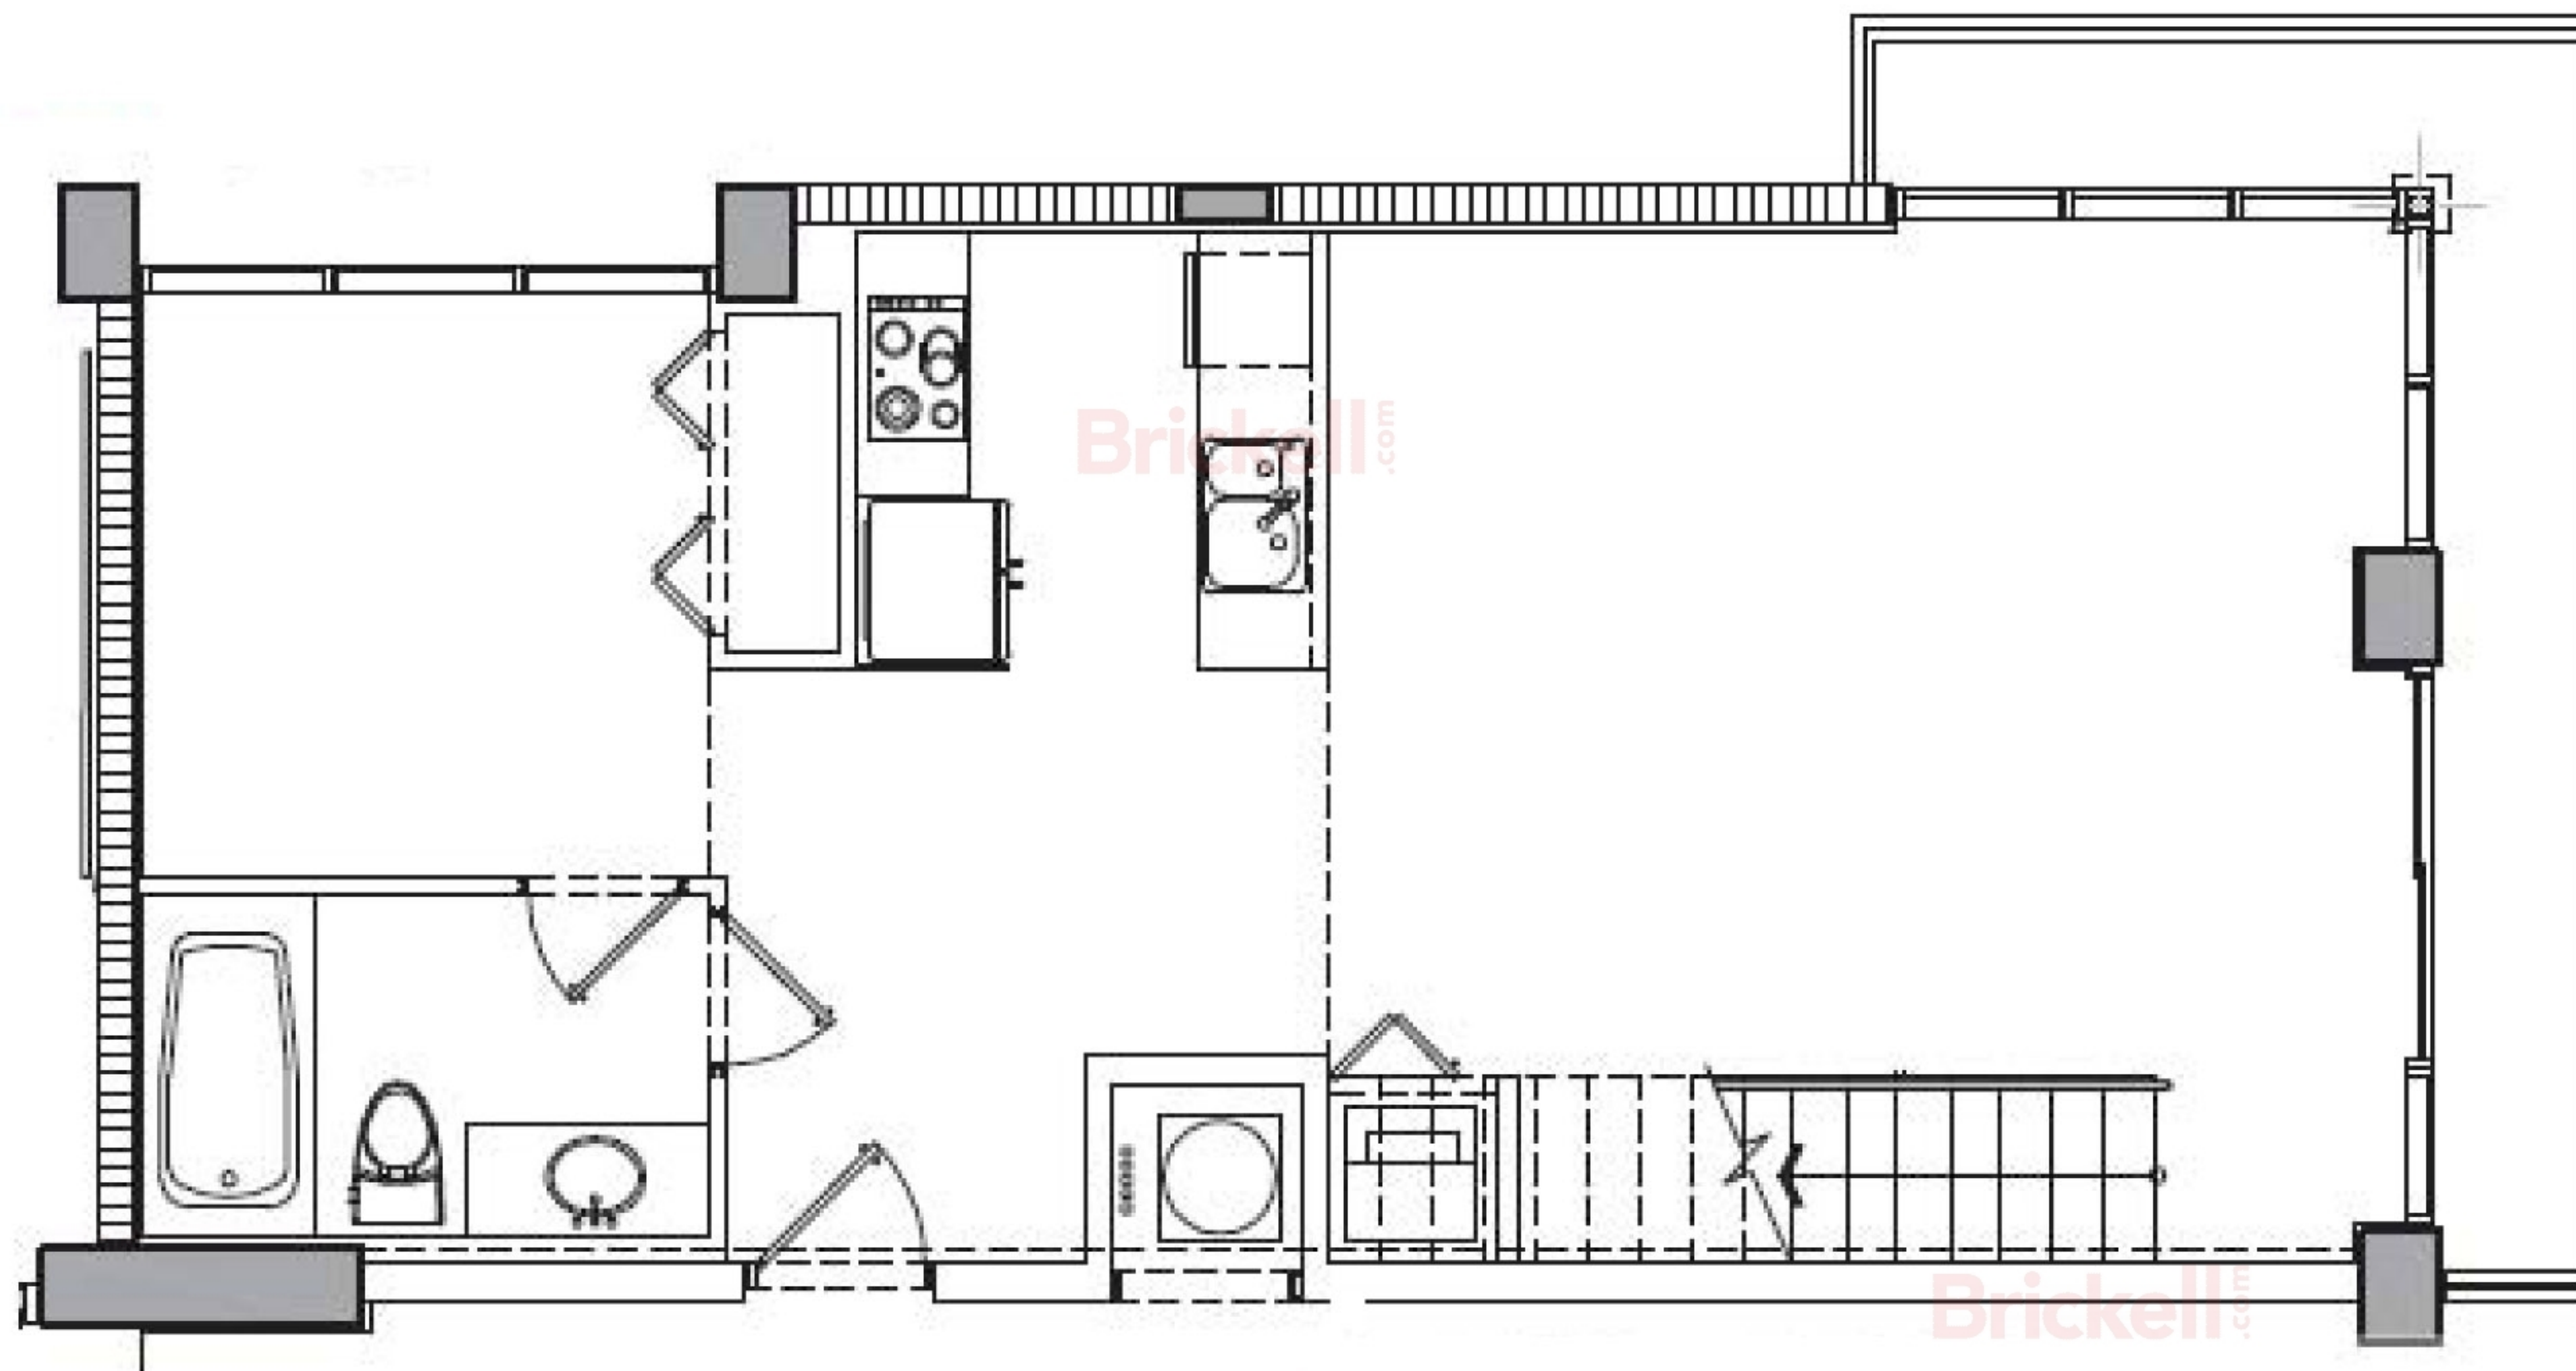

Upper Level

Split™ 1 ■ 2 Bedroom Areas/ 2 Bath ■ AC Area: 1,192 sq.ft. 111m<sup>2</sup> ■ Balcony 98 sq.ft. 9 m<sup>2</sup> ■ Total Area: 1,290 sq.ft. 120m<sup>2</sup>