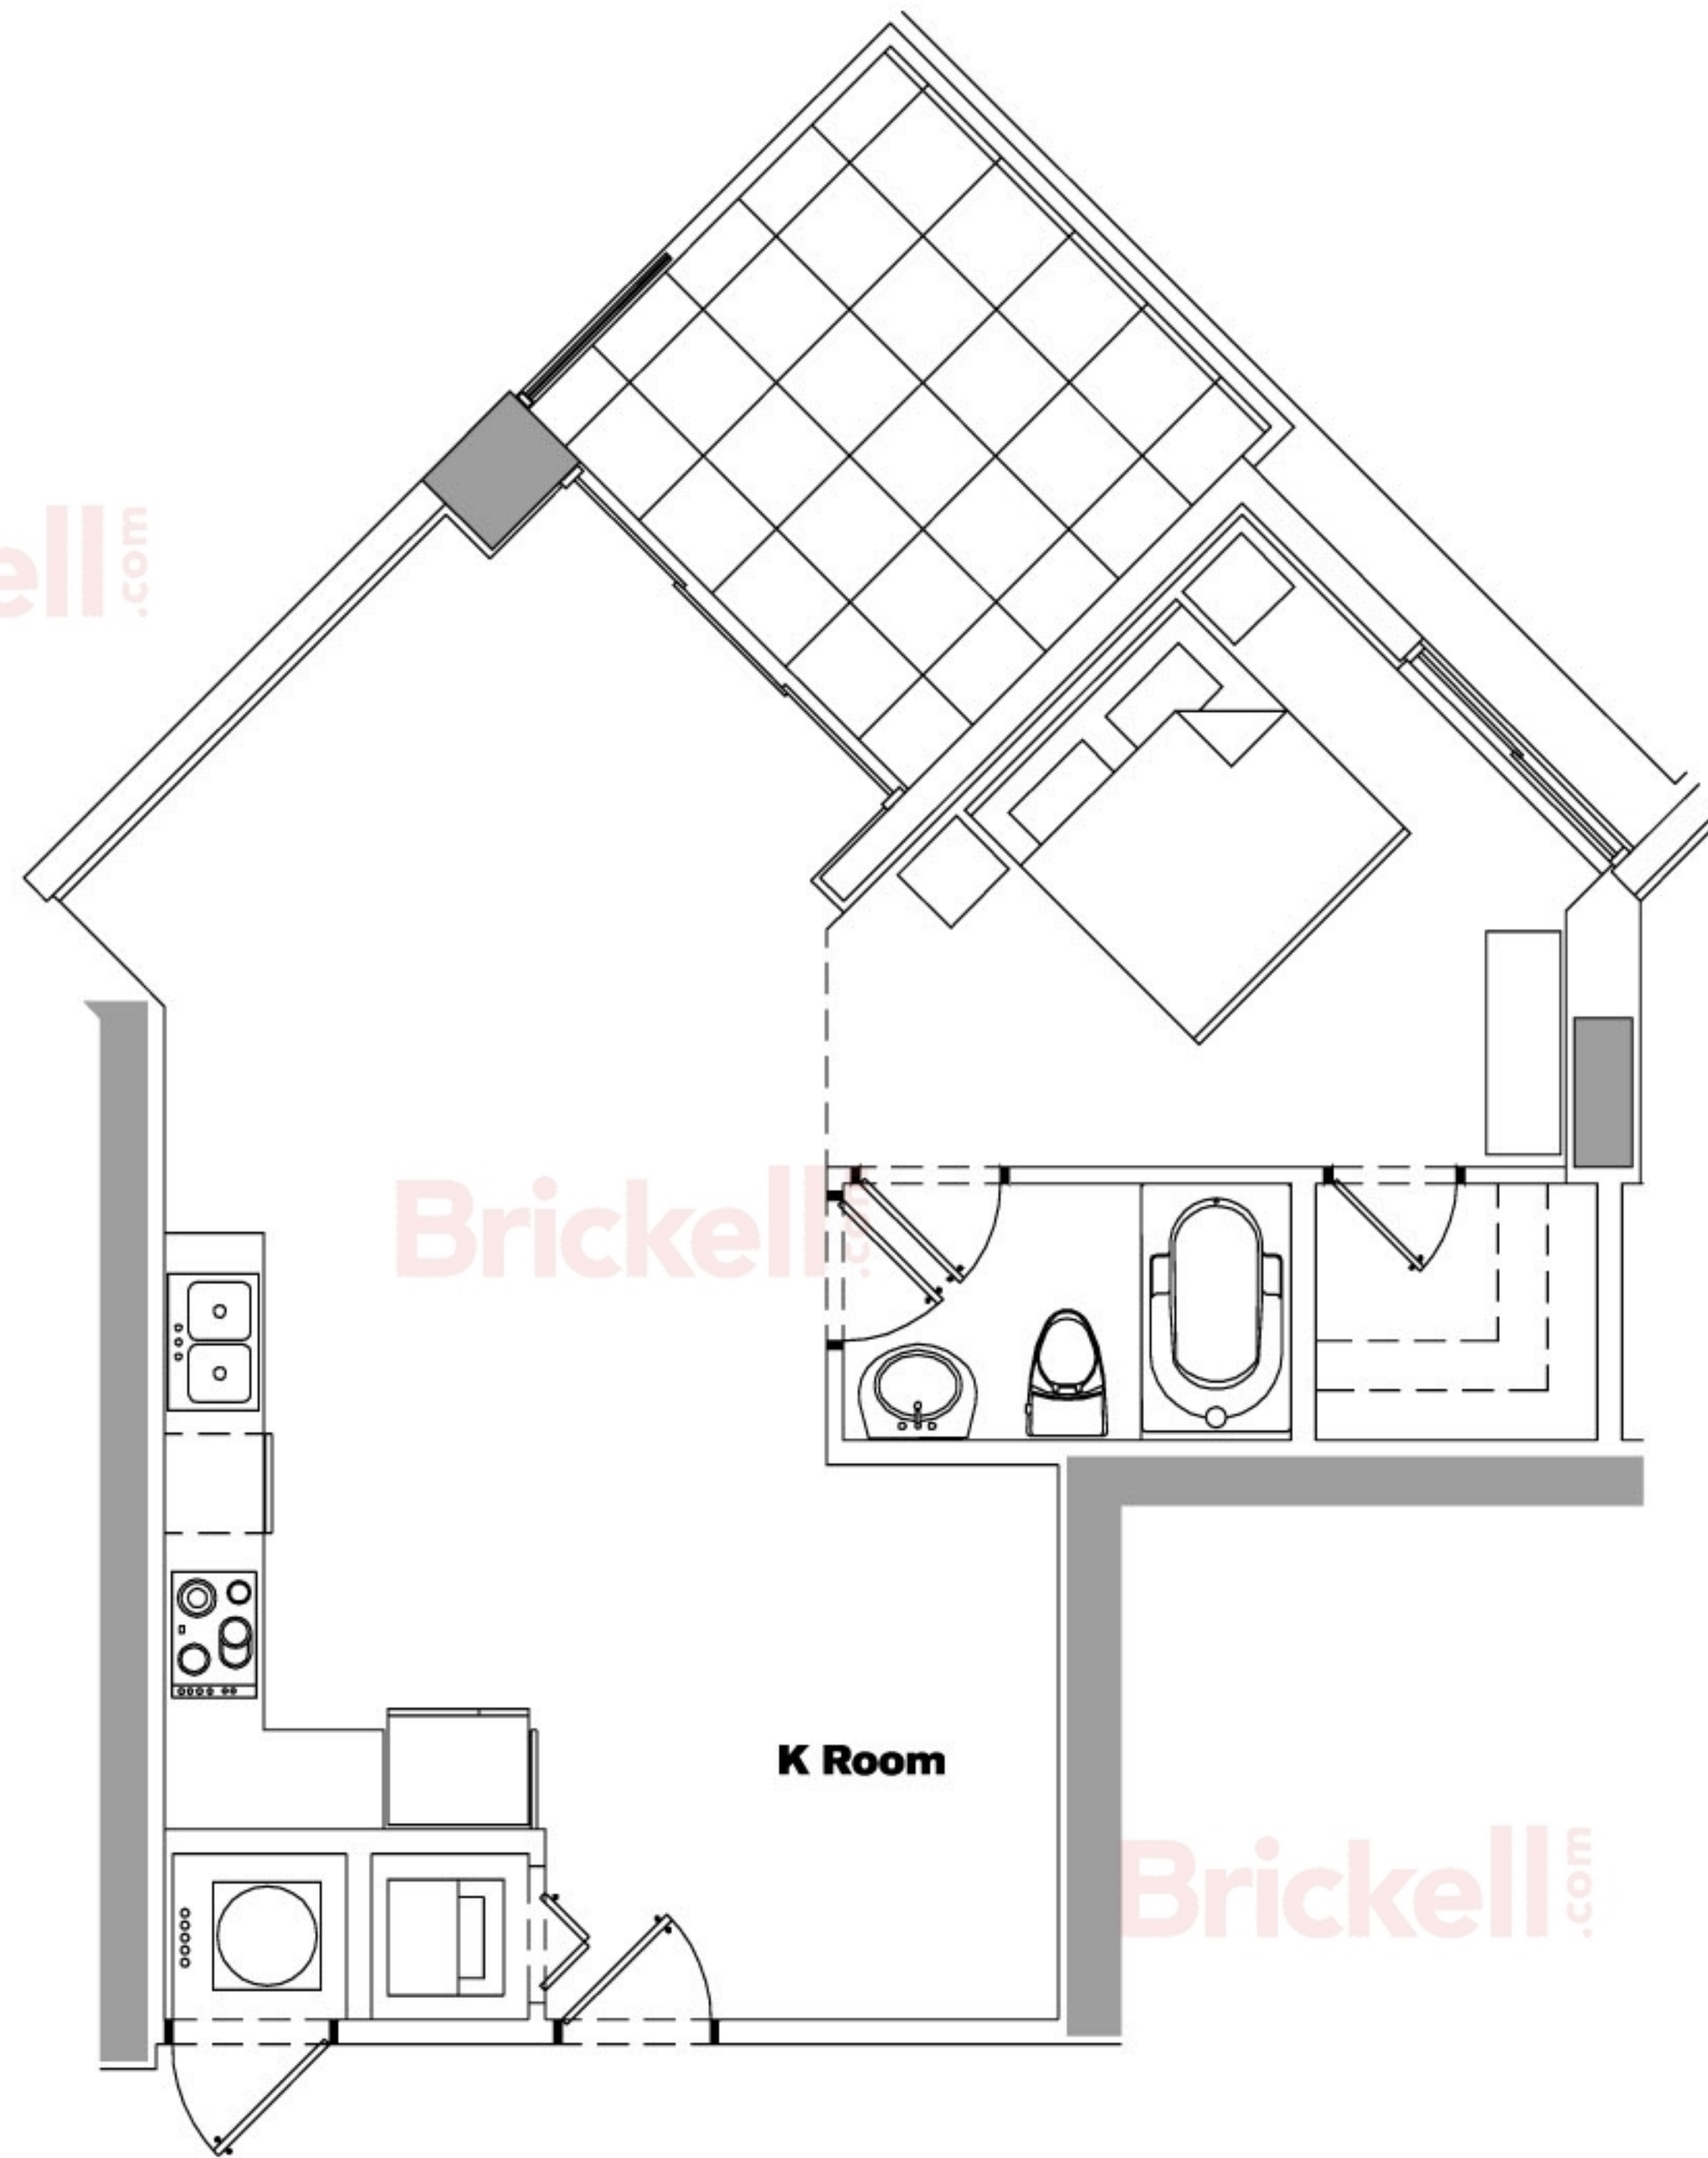

Brickell.com

K⁹/K¹⁰ ■ 1 Bedroom Area / 1 Bath ■ AC Area: 740 sq.ft. ■ ExoRoom: 125 sq.ft. ■ **Total Area: 865 sq.ft.**